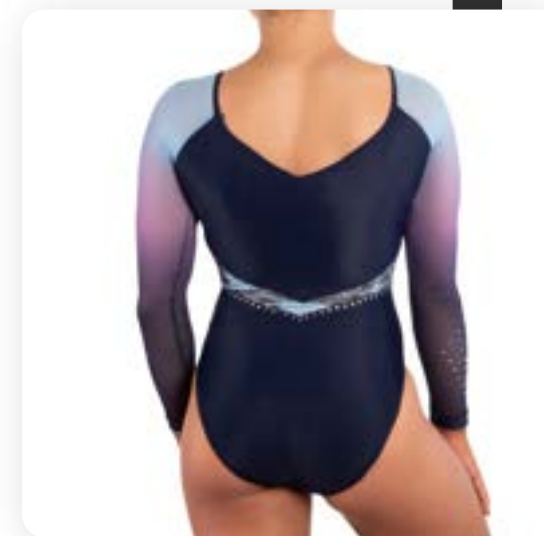

Justaucorps Saphyr

n° 70000000004

CARACTÉRISTIQUES TECHNIQUES

Tissu Lycra
Voile sublimé

» Doublure lycra
» 420 Strass

Prix pour
10 - 30 pièces
à partir de

128,00 CHF

- OPTIONS POSSIBLES -

Changement de manches	Changement de col	Changement de tissus	Sublimation	Strass modifiable	Déclinable
✓	✓	✓	✓ Peut être décliné en tout sublimé	✓	Jupette ✓ Académique ✓ Leotard ✓