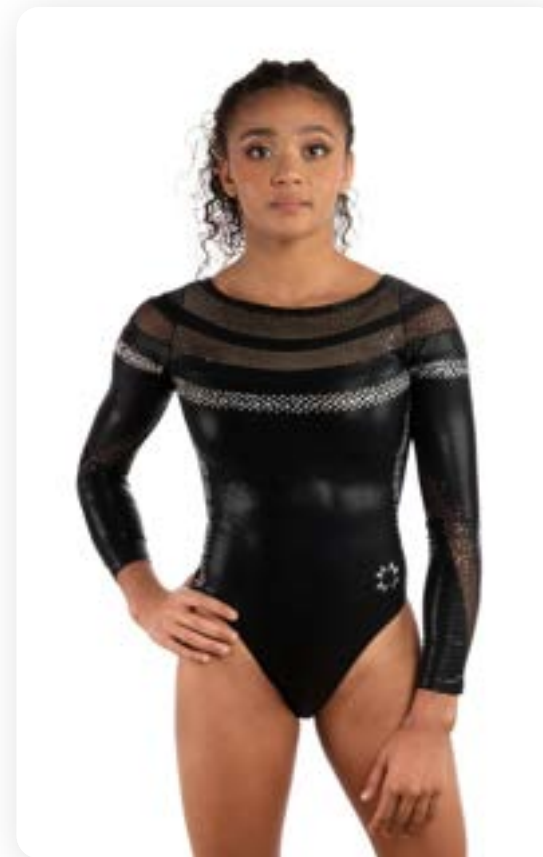

Justaucorps Eclipse

n° 75371AMME300001