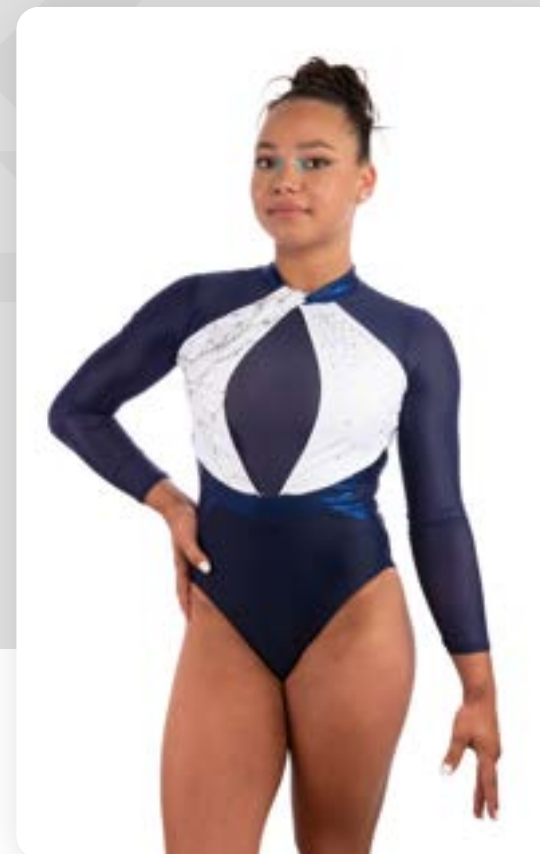

Justaucorps Heritage Blue

n°70000000009

CARACTÉRISTIQUES TECHNIQUES

Tissu Lycra Marine
Voile Marine
Tissu Virgin sérigraphié
Poudré Nuit
Doublure Lycra Chair

Prix pour
10 - 30 pièces
à partir de

165,00 CHF

- OPTIONS POSSIBLES -

Changement de manches	Changement de col	Changement de tissus	Sublimation	Strass modifiable	Déclinable
✓	✗	✓	✓ Tout sublimé impossible Sublimation possible en zone 3 ou manches	✓	Jupette ✓ Académique ✓ Leotard ✗