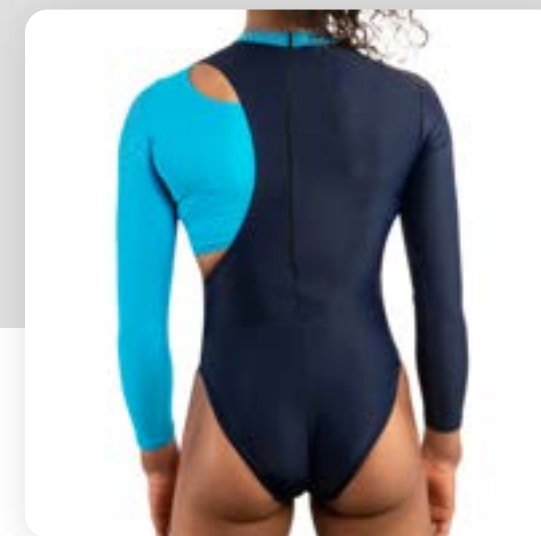

Justaucorps Capri

n° 700000000013

CARACTÉRISTIQUES TECHNIQUES
Lycra Marine
Lycra Turquoise
2 637 strass

Prix pour
10 - 30 pièces
à partir de

269,00 CHF

- OPTIONS POSSIBLES -

Changement de manches	Changement de col	Changement de tissus	Sublimation	Strass modifiable	Déclinable
☑	✗	☑	☑ Tout sublimé impossible Sublimation possible en zone 1 et 2	✗	✗