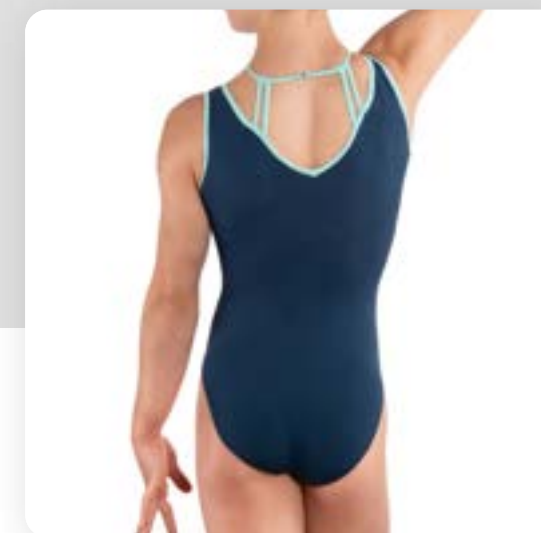

Justaucorps Niagara

n° 75341MSM100001

CARACTÉRISTIQUES TECHNIQUES

Tissu microfibre

» Broderie

Non sublimé
Non Strassé

Prix pour
10 - 30 pièces
à partir de

59,00 CHF

- OPTIONS POSSIBLES -

Changement de manches	Changement de col	Changement de tissus	Sublimation	Strass modifiable	Déclinable
✓	✗	✓	✗	✗	✗