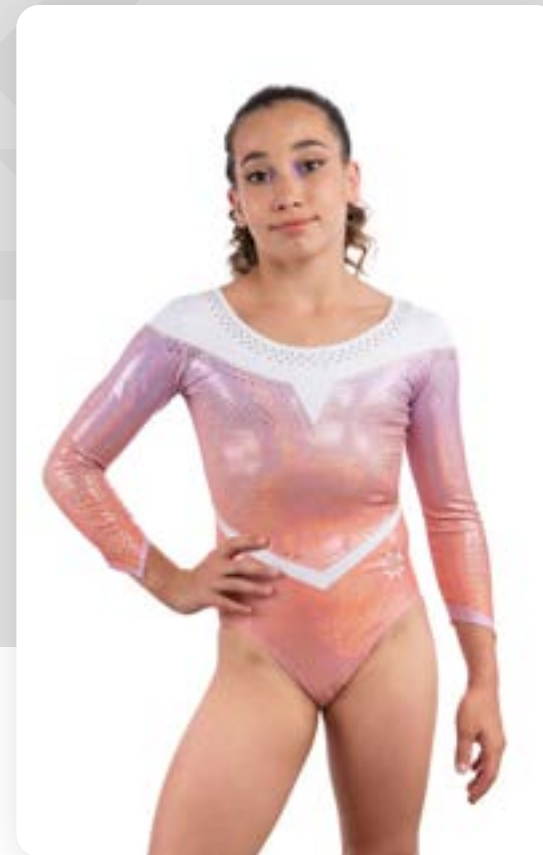

Justaucorps Bellini

n° 74986AMYH210001

CARACTÉRISTIQUES TECHNIQUES

Tissu Virgin sublimé
Voile sublimé

214 strass