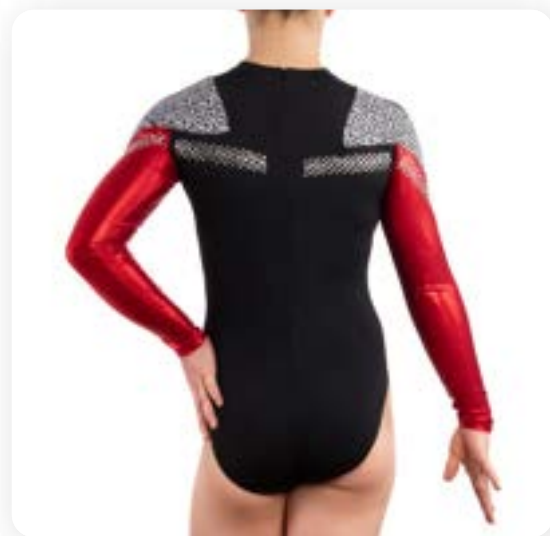

Justaucorps Mysterioso

n° 7000000005

CARACTÉRISTIQUES TECHNIQUES

Tissu Lycra
Tissu Poudré
Tissu Virgin sublimé

809 Strass

Prix pour
10 - 30 pièces
à partir de

154,00 CHF

- OPTIONS POSSIBLES -

Changement de manches	Changement de col	Changement de tissus	Sublimation	Strass modifiable	Déclinable
✓	✓ Peut être modifié en col V uniquement	✓	✓ Tout sublimé impossible Sublimation sur zone réservée	✓	Jupette ✓ Académique ✓ Leotard ✗