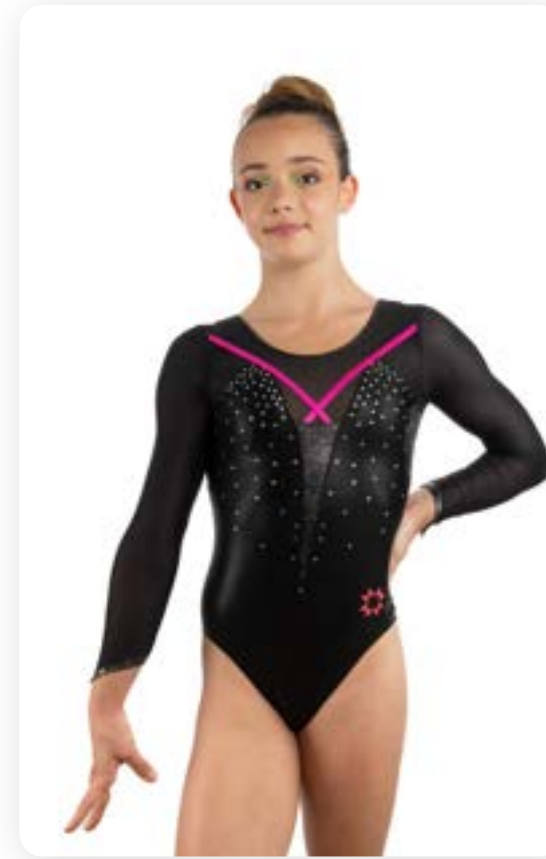

Justaucorps Scarlet

n° 75394EMNE4000001

CARACTÉRISTIQUES TECHNIQUES

Tissu Poudré Noir
Voile Noir
Hologramme Ebène
Doublure Lycra Chair
141 Strass

Prix pour
10 - 30 pièces
à partir de

137,00 CHF

- OPTIONS POSSIBLES -

Changement de manches	Changement de col	Changement de tissus	Sublimation	Strass modifiable	Déclinable
✔	✔	✔	✔ Non déclinable en tout sublimé Sublimation possible sur	✔	Jupette ✔ Académique ✔ Leotard ✘