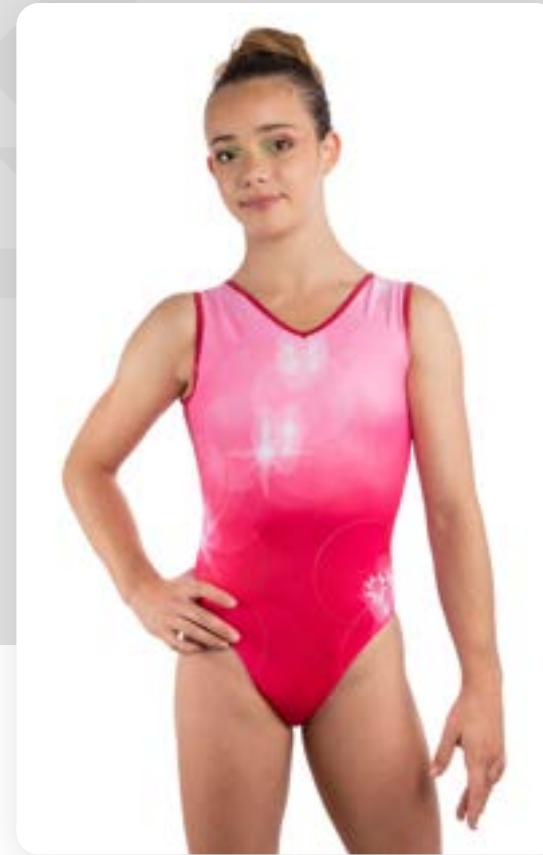

Justaucorps Strawberry

n° 7000000001

CARACTÉRISTIQUES TECHNIQUES

Tissu Virgin sub voile

Tissu poudré doublure lycra

» 137 Strass

Prix pour
10 - 30 pièces
à partir de

115,00 CHF

- OPTIONS POSSIBLES -

Changement de manches	Changement de col	Changement de tissus	Sublimation	Strass modifiable	Déclinable
✓	✗	✓	✓ Simple dégradé possible Ne peut être décliné en tout sublimé	✓	Jupette ✓ Académique ✗ Leotard ✗