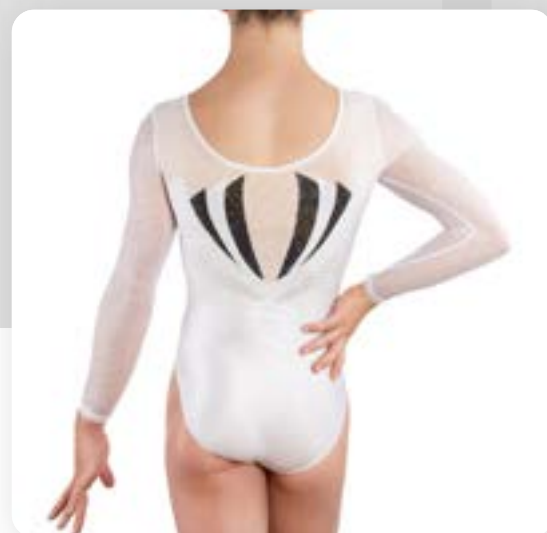

Justaucorps Porcelain

n°70000000008

CARACTÉRISTIQUES TECHNIQUES

Tissu Shiny jersey
Voile Perle
Hologramme Ebène
Doublure Lycra Chair
253 Strass

Prix pour
10 - 30 pièces
à partir de

130,00 CHF

- OPTIONS POSSIBLES -

Changement de manches	Changement de col	Changement de tissus	Sublimation	Strass modifiable	Déclinable
✓	✗	✓	✓ Tout sublimé impossible Sublimation possible en zone 1 ou manches	✗	Jupette ✓ Académique ✗ Leotard ✗