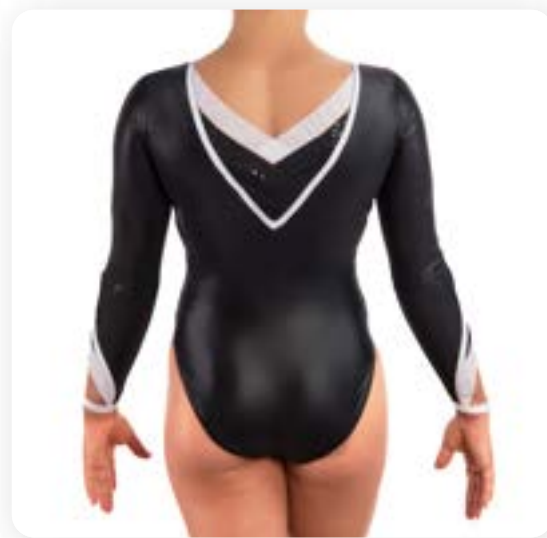

Justaucorps Black Shadow

n° 7000000007

CARACTÉRISTIQUES TECHNIQUES

Tissu Shiny Jersey
Voile Noir
Voile Carbone
Voile Perle
Doublure Lycra

» 338 Strass

Prix pour
10 - 30 pièces
à partir de

169,00 CHF

- OPTIONS POSSIBLES -

Changement de manches	Changement de col	Changement de tissus	Sublimation	Strass modifiable	Déclinable
✓	✗	✓	✓ Ne peut pas être décliné en tout sublimé	✓	Jupette ✓ Académique ✓ Leotard ✗