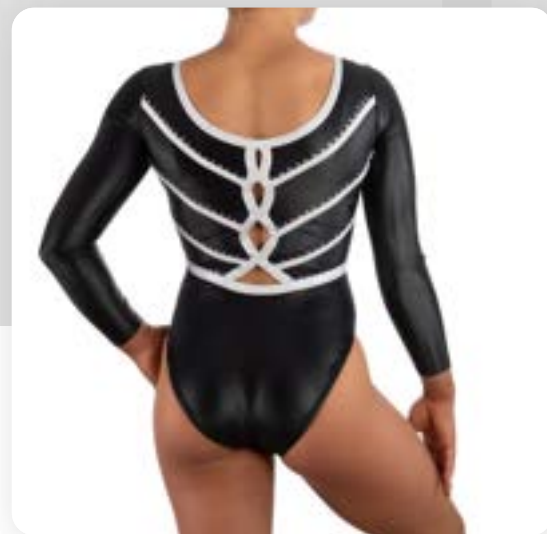

Justaucorps Afterglow

n° 70000000010

CARACTÉRISTIQUES TECHNIQUES

Tissu Shiny Jersey Noir
Voile Noir
Doublure Lycra Chair
344 Strass

Prix pour
10 - 30 pièces
à partir de

129,00 CHF

- OPTIONS POSSIBLES -

Changement de manches	Changement de col	Changement de tissus	Sublimation	Strass modifiable	Déclinable
✓	✓	✓	✓ Non déclinable en tout sublimé Sublimation possible sur	✓	✗