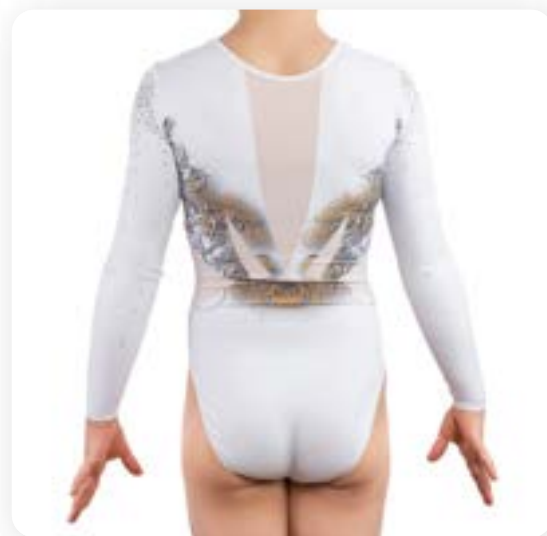

Justaucorps Sunlight Blanc

n° 70000000003

CARACTÉRISTIQUES TECHNIQUES

Tissu Virgin sublimé
Voile

» Doublure lycra
» 903 Strass

Prix pour
10 - 30 pièces
à partir de

142,00 CHF

- OPTIONS POSSIBLES -

Changement de manches	Changement de col	Changement de tissus	Sublimation	Strass modifiable	Déclinable
✓	✗	✓	✓ Possibilité de supp. motif sublimé et de faire un dégradé simple. 3 couleurs max dans sublimation	✗	Jupette ✓ Académique ✓ Leotard ✓