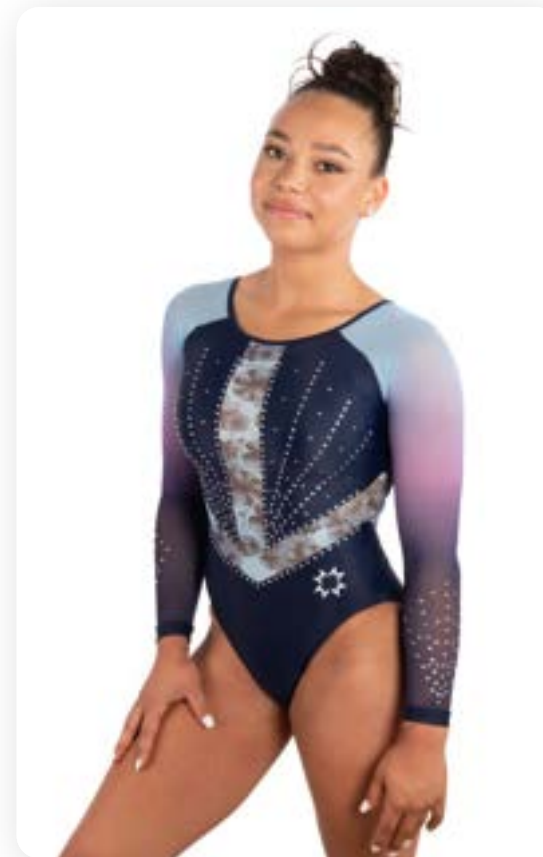

Justaucorps Saphyr

n° 70000000004

CARACTÉRISTIQUES TECHNIQUES

Tissu Lycra
Voile sublimé

» Doublure lycra
» 420 Strass

Prix pour
10 - 30 pièces
à partir de

128,00 CHF

- OPTIONS POSSIBLES -

Changement de manches	Changement de col	Changement de tissus	Sublimation	Strass modifiable	Déclinable
✓	✓	✓	✓ Peut être décliné en tout sublimé	✓	Jupette ✓ Académique ✓ Leotard ✓