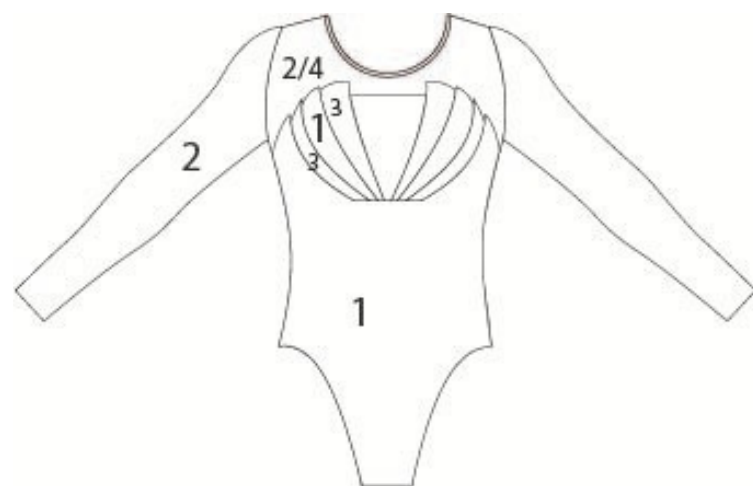

Justaucorps Porcelain

n°70000000008

CARACTÉRISTIQUES TECHNIQUES

Tissu Shiny jersey
Voile Perle
Hologramme Ebène
Doublure Lycra Chair
253 Strass

Prix pour
10 - 30 pièces
à partir de

130,00 CHF

- OPTIONS POSSIBLES -