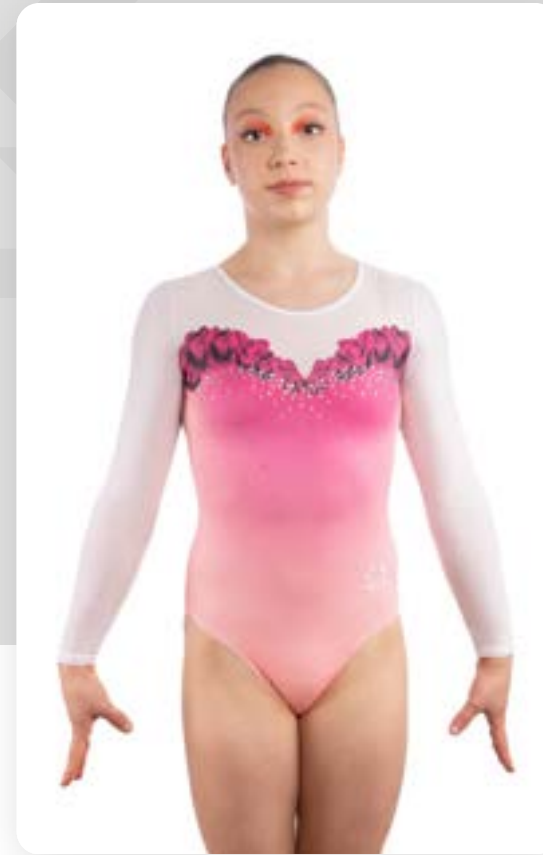

Justaucorps Orchid

n° 75368EMMH310001

CARACTÉRISTIQUES TECHNIQUES

- » Tissu Virgin sublimé
- Voile blanc
- doublure lycra chair
- » 353 Strass

Prix pour
10 - 30 pièces
à partir de

119,00 CHF

- OPTIONS POSSIBLES -

Changement de manches	Changement de col	Changement de tissus	Sublimation	Strass modifiable	Déclinable
✓	✓	✓	✓ Peut être décliné en 2 manches	✗	Jupette ✓ Académique ✓ Leotard ✓