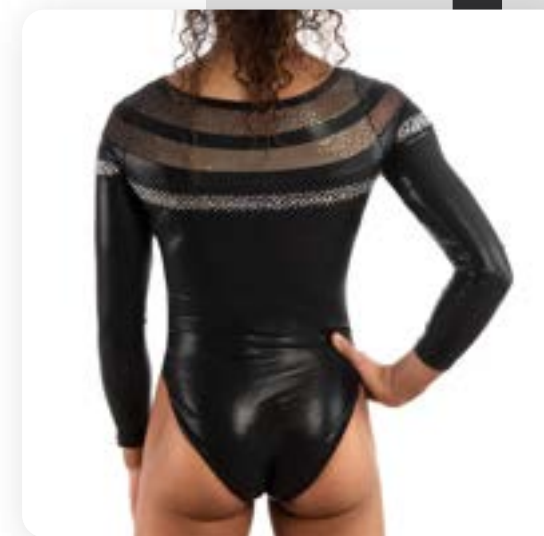

Justaucorps Eclipse

n° 75371AMME300001