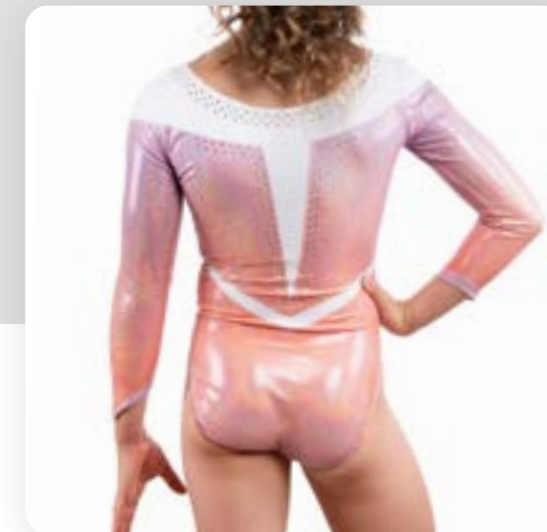

Justaucorps Lolipop

n° 75388FHH210001

Justaucorps Bellini

n° 74986AMYH210001

CARACTÉRISTIQUES TECHNIQUES

Tissu Virgin sublimé
Voile sublimé

214 strass

CARACTÉRISTIQUES TECHNIQUES