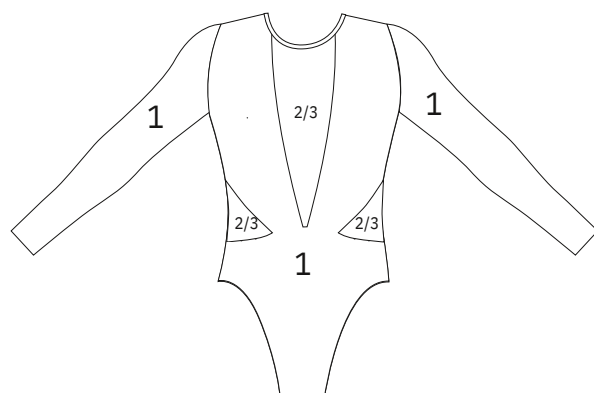

Justaucorps Sunlight Blanc

n° 70000000003

CARACTÉRISTIQUES TECHNIQUES

Tissu Virgin sublimé
Voile

» Doublure lycra
» 903 Strass

Prix pour
10 - 30 pièces
à partir de

142,00 CHF

- OPTIONS POSSIBLES -

Changement de manches	Changement de col	Changement de tissus	Sublimation	Strass modifiable	Déclinable
✓	✗	✓	✓ Possibilité de supp. motif sublimé et de faire un dégradé simple. 3 couleurs max dans sublimation	✗	Jupette ✓ Académique ✓ Leotard ✓