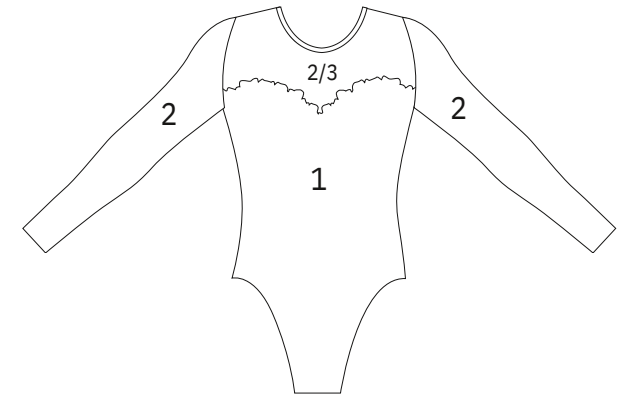

Justaucorps Orchid

n° 75368EMMH310001

CARACTÉRISTIQUES TECHNIQUES

- » Tissu Virgin sublimé
- Voile blanc
- doublure lycra chair
- » 353 Strass

Prix pour
10 - 30 pièces
à partir de

119,00 CHF

- OPTIONS POSSIBLES -

Changement de manches	Changement de col	Changement de tissus	Sublimation	Strass modifiable	Déclinable
✓	✓	✓	✓ Peut être décliné en 2 manches	✗	Jupette ✓ Académique ✓ Leotard ✓