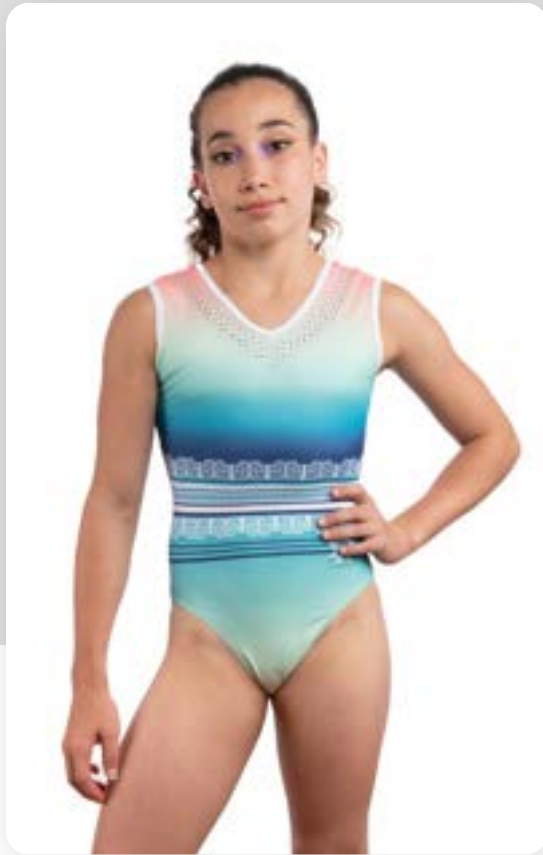

Justaucorps Candy

n° 75372ISSH310001

CARACTÉRISTIQUES TECHNIQUES

Tissu Virgin sublimé

» 273 strass

Prix pour
10 - 30 pièces
à partir de

72,00 CHF

- OPTIONS POSSIBLES -

Changement de manches	Changement de col	Changement de tissus	Sublimation	Strass modifiable	Déclinable
✓	✗	✓	✓	✓	Jupette ✓ Académique ✓ Leotard ✗