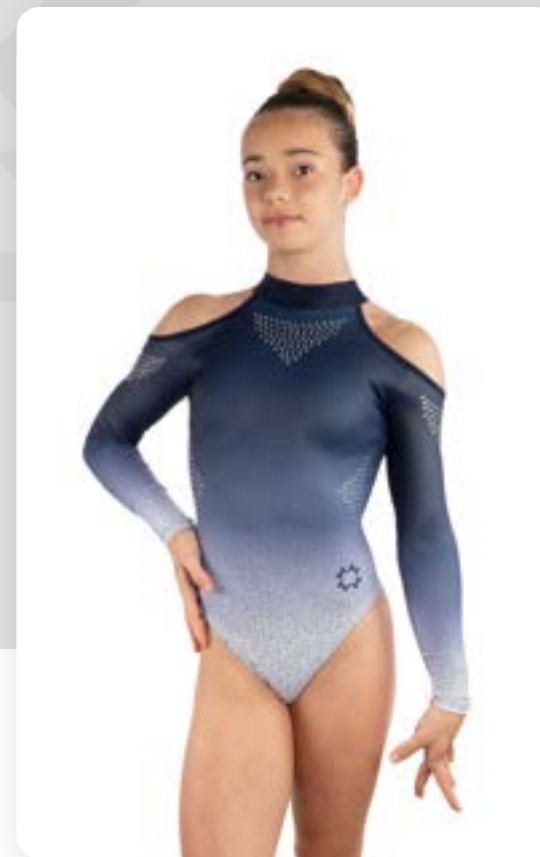

Justaucorps Indigo

n° 70000000011

CARACTÉRISTIQUES TECHNIQUES

Tissu Virgin sublimé
Tissu Lycra Marine
408 strass

Prix pour
10 - 30 pièces
à partir de

119,00 CHF

- OPTIONS POSSIBLES -

Changement de manches	Changement de col	Changement de tissus	Sublimation	Strass modifiable	Déclinable
✓ Non déclinable en sans manches	✗	✓	✓ Non déclinable en tout sublimé Sublimation possible en	✓	Jupette ✓ Académique ✓ Leotard ✗