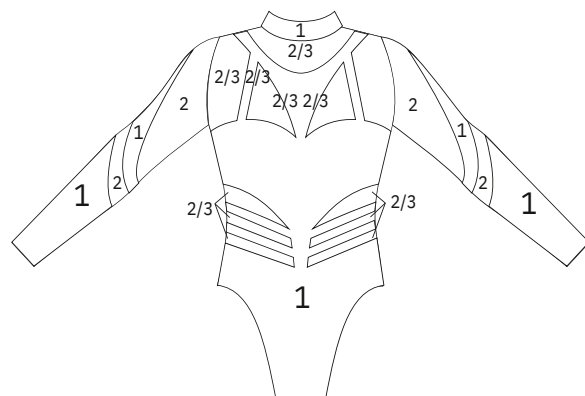

Justaucorps Lipstick

n° 75384FMME310001

CARACTÉRISTIQUES TECHNIQUES

Tissu Poudré carmin
Voile sublimé
Doublure lycra
➤➤➤ 228 strass

Prix pour
10 - 30 pièces
à partir de

127,00 CHF

- OPTIONS POSSIBLES -

Changement de manches	Changement de col	Changement de tissus	Sublimation	Strass modifiable	Déclinable
✔	✘	✔	✔ Ajout possible en zone 1 et zone 2	✔	Jupette ✔ Académique ✔ Leotard ✘