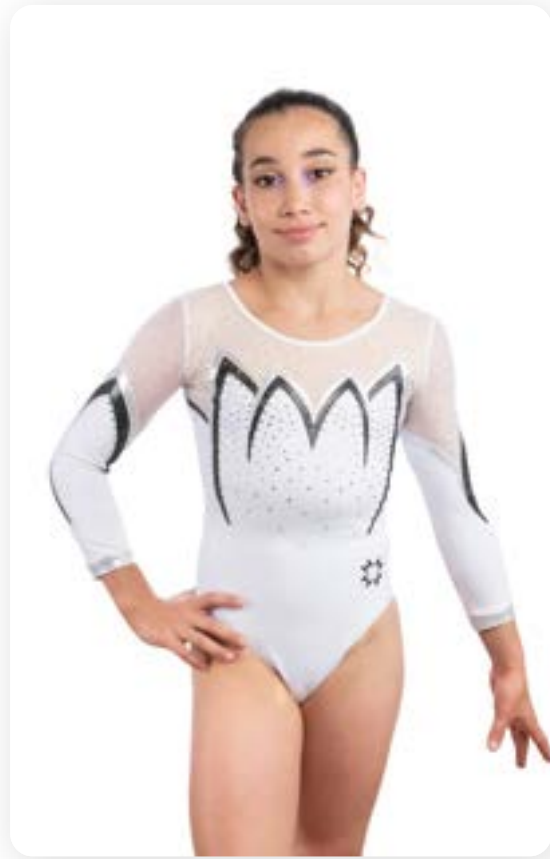

Justaucorps Everest

n° 74977AMP5000001

CARACTÉRISTIQUES TECHNIQUES

Tissu Shiny Jersey Blanc
Voile Perle
Hologramme Ebène
Poudré Silver

- Doublure Lycra Chair
- 421 Strass

Prix pour
10 - 30 pièces
à partir de

179,00 CHF

- OPTIONS POSSIBLES -

Changement de manches	Changement de col	Changement de tissus	Sublimation	Strass modifiable	Déclinable
✔	✔	✔	✔ Tout sublimé impossible Sublimation possible en zone 1	✔	Jupette ✔ Académique ✔ Leotard ✘