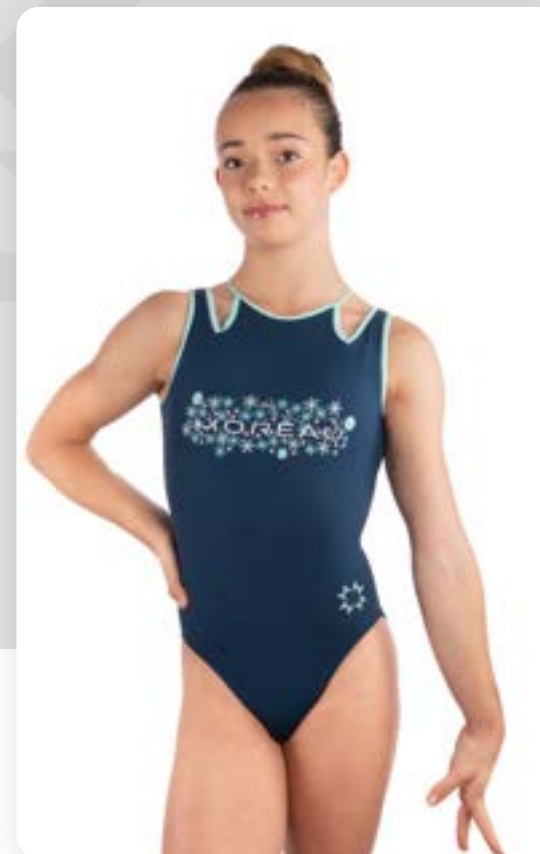

Justaucorps Niagara

n° 75341MSM100001

CARACTÉRISTIQUES TECHNIQUES

Tissu microfibre

» Broderie

Non sublimé
Non Strassé

Prix pour
10 - 30 pièces
à partir de

59,00 CHF

- OPTIONS POSSIBLES -

Changement de manches	Changement de col	Changement de tissus	Sublimation	Strass modifiable	Déclinable
✓	✗	✓	✗	✗	✗