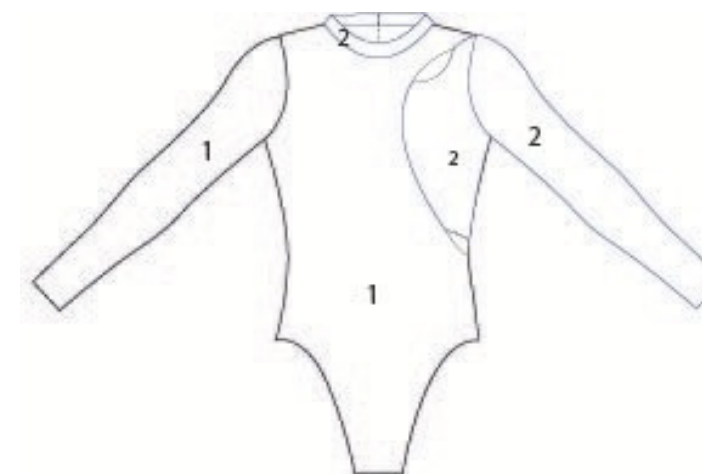

Justaucorps Capri

n° 700000000013

CARACTÉRISTIQUES TECHNIQUES
Lycra Marine
Lycra Turquoise
2 637 strass

Prix pour
10 - 30 pièces
à partir de

269,00 CHF

- OPTIONS POSSIBLES -

Changement de manches	Changement de col	Changement de tissus	Sublimation	Strass modifiable	Déclinable
☑	✗	☑	☑ Tout sublimé impossible Sublimation possible en zone 1 et 2	✗	✗