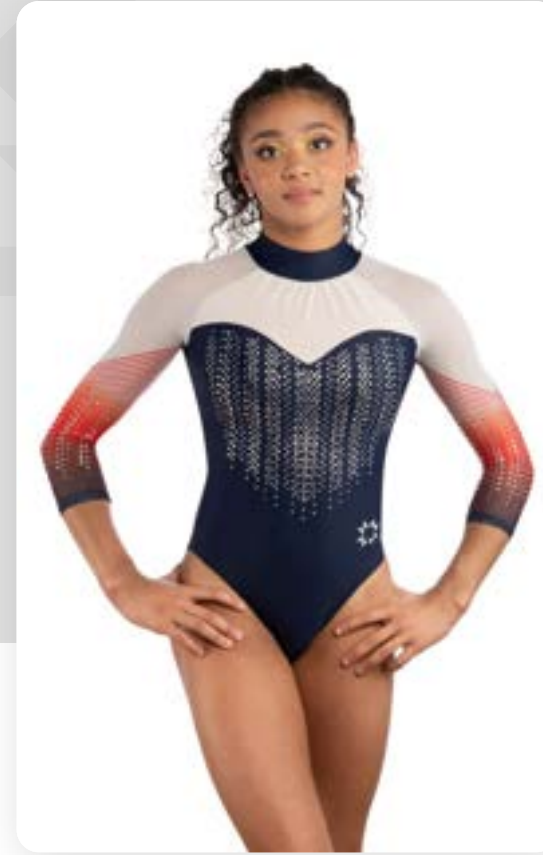

Justaucorps Imperial

n° 75355FMLP310001

CARACTÉRISTIQUES TECHNIQUES

Lycra
Voile sublimé
Doublure lycra
1900 strass

Prix pour
10 - 30 pièces
à partir de

289,00 CHF

- OPTIONS POSSIBLES -

Changement de manches	Changement de col	Changement de tissus	Sublimation	Strass modifiable	Déclinable
✔	✔ Pas de changement de la fronce	✔	✘	✔	Jupette ✔ Académique ✔ Leotard ✔