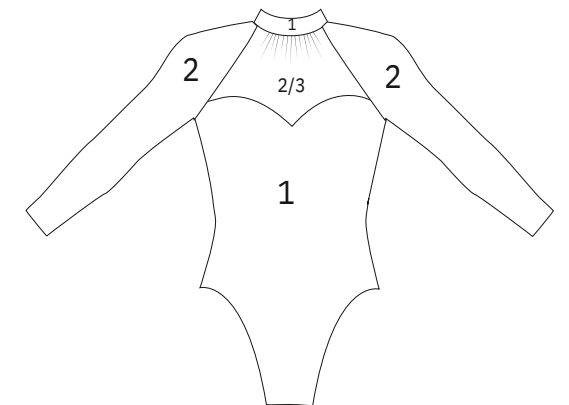

Justaucorps Imperial

n° 75355FMLP310001

CARACTÉRISTIQUES TECHNIQUES

Lycra
Voile sublimé
Doublure lycra
1900 strass

Prix pour
10 - 30 pièces
à partir de

289,00 CHF

- OPTIONS POSSIBLES -

Changement de manches	Changement de col	Changement de tissus	Sublimation	Strass modifiable	Déclinable
✔	✔ Pas de changement de la fronce	✔	✘	✔	Jupette ✔ Académique ✔ Leotard ✔