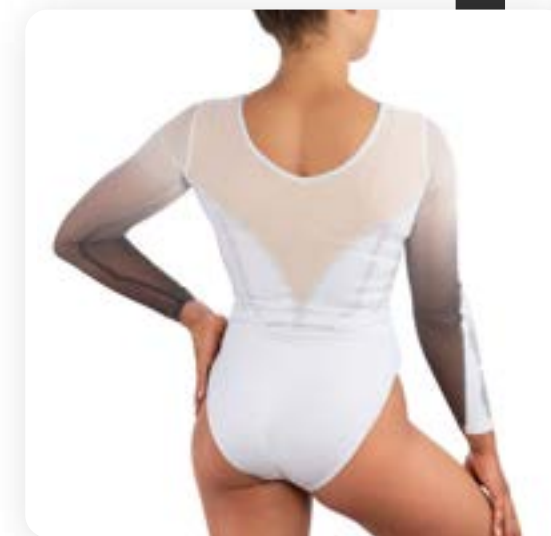

Justaucorps Star White

n° 75330EMMH400001

CARACTÉRISTIQUES TECHNIQUES

Tissu Virgin
voile sub
Tissu poudré
doublure lycra
sérigraphie
54 Strass

Prix pour
10 - 30 pièces
à partir de

140,00 CHF

- OPTIONS POSSIBLES -

Changement de manches	Changement de col	Changement de tissus	Sublimation	Strass modifiable	Déclinable
✓	✓	✓	✓ Ne peut pas être décliné en tout sublimé	✓	Jupette ✓ Académique ✓ Leotard ✗