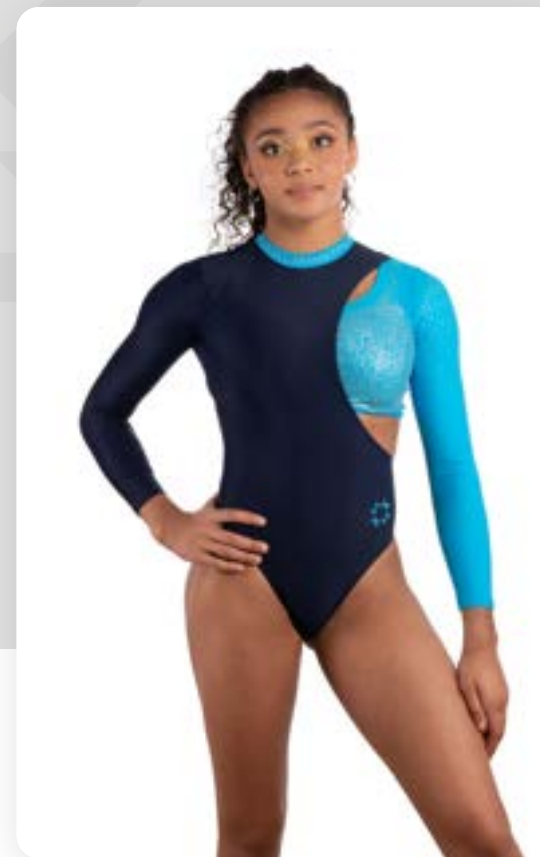

Justaucorps Capri

n° 700000000013

CARACTÉRISTIQUES TECHNIQUES
Lycra Marine
Lycra Turquoise
2 637 strass

Prix pour
10 - 30 pièces
à partir de

269,00 CHF

- OPTIONS POSSIBLES -

Changement de manches	Changement de col	Changement de tissus	Sublimation	Strass modifiable	Déclinable
☑	✗	☑	☑ Tout sublimé impossible Sublimation possible en zone 1 et 2	✗	✗