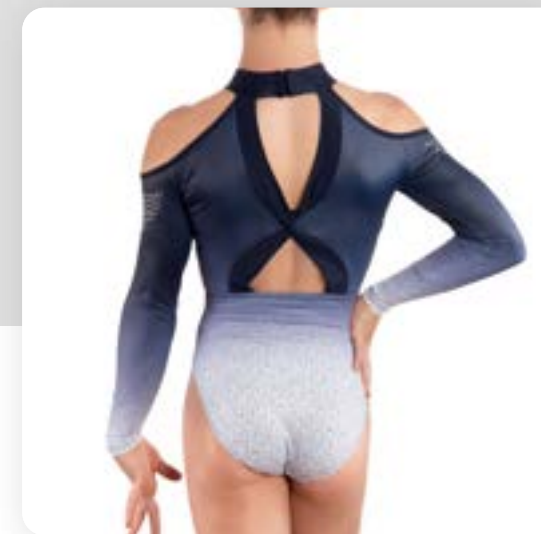

Justaucorps Indigo

n° 70000000011

CARACTÉRISTIQUES TECHNIQUES

Tissu Virgin sublimé
Tissu Lycra Marine
408 strass

Prix pour
10 - 30 pièces
à partir de

119,00 CHF

- OPTIONS POSSIBLES -

Changement de manches	Changement de col	Changement de tissus	Sublimation	Strass modifiable	Déclinable
✓ Non déclinable en sans manches	✗	✓	✓ Non déclinable en tout sublimé Sublimation possible en	✓	Jupette ✓ Académique ✓ Leotard ✗