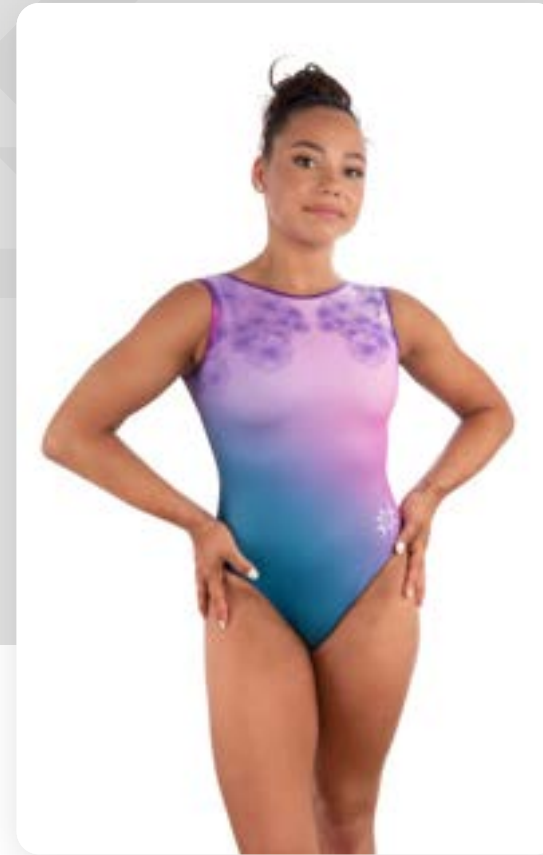

Justaucorps Hibiscus

n° 75175ESSH110072

CARACTÉRISTIQUES TECHNIQUES
Tissu Virgin sublimé sérigraphie violet
Non Strassé

Prix pour
10 - 30 pièces
à partir de

72,00 CHF

- OPTIONS POSSIBLES -

Changement de manches	Changement de col	Changement de tissus	Sublimation	Strass modifiable	Déclinable
✓	✓	✓	✓	✗	Jupette ✓ Académique ✓ Leotard ✓