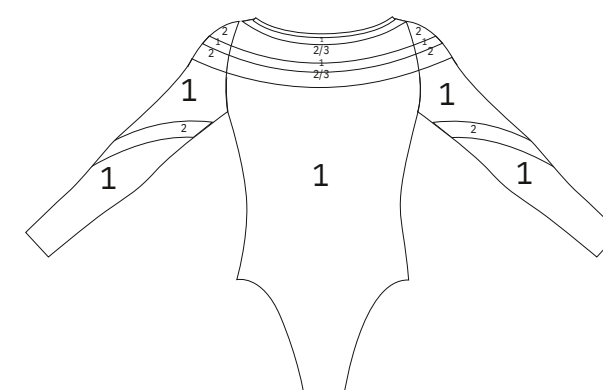

CARACTÉRISTIQUES TECHNIQUES

Tissu Poudré noir
Voile
Doublure lycra
➤➤➤ 1147 strass

Prix pour
10 - 30 pièces
à partir de

137,00 CHF

- OPTIONS POSSIBLES -

Changement de manches	Changement de col	Changement de tissus	Sublimation	Strass modifiable	Déclinable
✔	✘	✔	✘ Ajout possible en zone 1	✔	Jupette ✔ Académique ✘ Leotard ✘