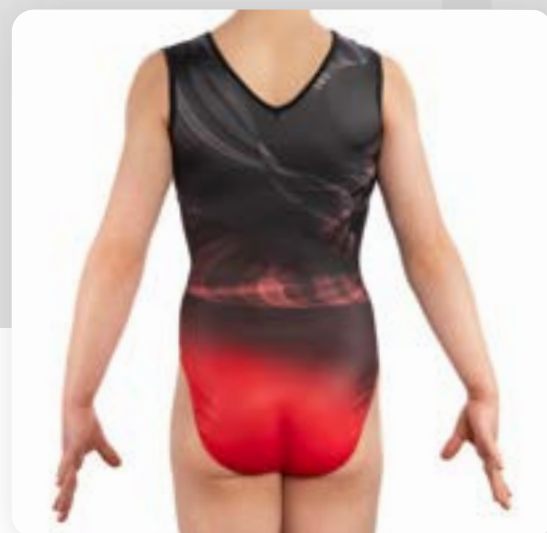

Justaucorps TangoRED

n° 175HSSH110038

CARACTÉRISTIQUES TECHNIQUES

Tissu Virgin sublimé

611 strass

Prix pour
10 - 30 pièces
à partir de

72,00 CHF

- OPTIONS POSSIBLES -