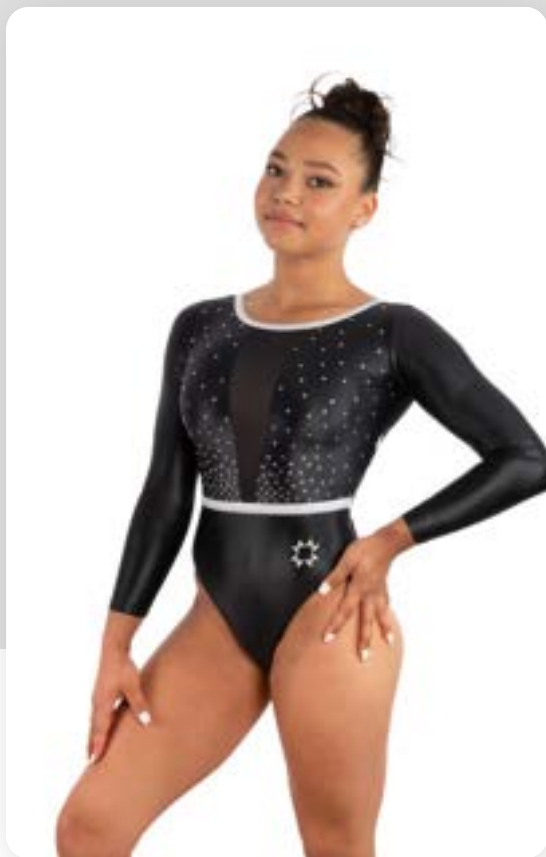

Justaucorps Afterglow

n° 70000000010

CARACTÉRISTIQUES TECHNIQUES

Tissu Shiny Jersey Noir
Voile Noir
Doublure Lycra Chair
344 Strass

Prix pour
10 - 30 pièces
à partir de

129,00 CHF

- OPTIONS POSSIBLES -

Changement de manches	Changement de col	Changement de tissus	Sublimation	Strass modifiable	Déclinable
✓	✓	✓	✓ Non déclinable en tout sublimé Sublimation possible sur	✓	✗