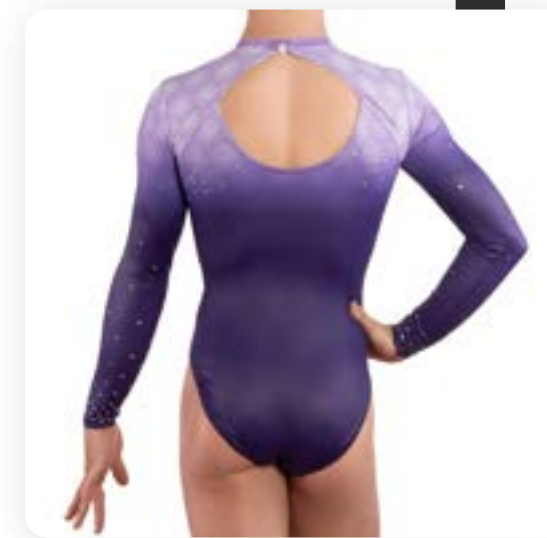

Justaucorps Lavender

n° 75364FMMH110001

CARACTÉRISTIQUES TECHNIQUES

Tissu Virgin sublimé
» 354 strass

Prix pour
10 - 30 pièces
à partir de

109,00 CHF

- OPTIONS POSSIBLES -

Changement de manches	Changement de col	Changement de tissus	Sublimation	Strass modifiable	Déclinable
✓	✗ Possibilité de couvrir les épaules	✓	✓ Changement de coloris possible	✗	Jupette ✓ Académique ✓ Leotard ✗