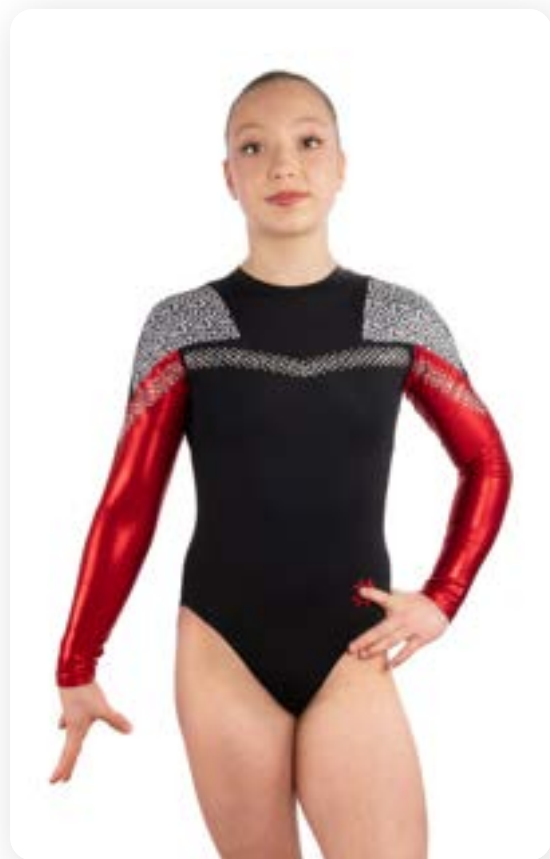

Justaucorps Mysterioso

n° 7000000005

CARACTÉRISTIQUES TECHNIQUES

Tissu Lycra
Tissu Poudré
Tissu Virgin sublimé

809 Strass

Prix pour
10 - 30 pièces
à partir de

154,00 CHF

- OPTIONS POSSIBLES -

Changement de manches	Changement de col	Changement de tissus	Sublimation	Strass modifiable	Déclinable
✓	✓ Peut être modifié en col V uniquement	✓	✓ Tout sublimé impossible Sublimation sur zone réservée	✓	Jupette ✓ Académique ✓ Leotard ✗