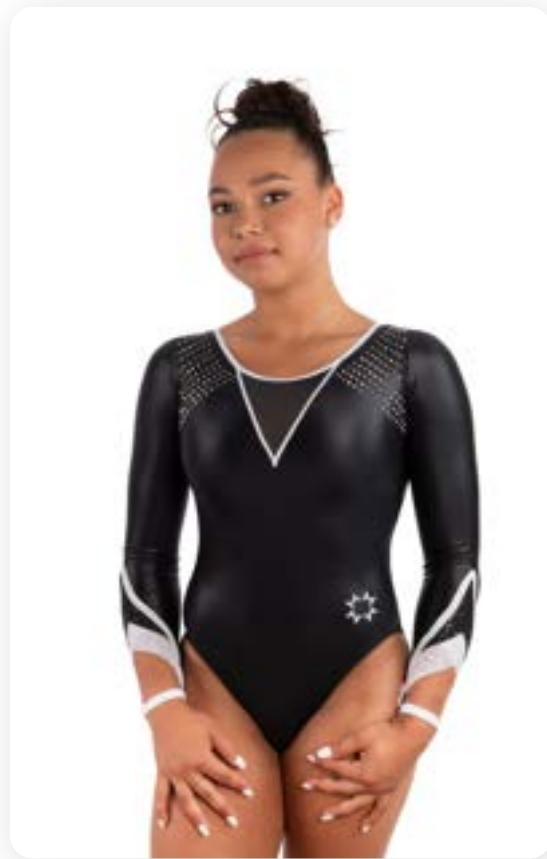

Justaucorps Black Shadow

n° 7000000007

CARACTÉRISTIQUES TECHNIQUES

Tissu Shiny Jersey
Voile Noir
Voile Carbone
Voile Perle
Doublure Lycra

» 338 Strass

Prix pour
10 - 30 pièces
à partir de

169,00 CHF

- OPTIONS POSSIBLES -

Changement de manches	Changement de col	Changement de tissus	Sublimation	Strass modifiable	Déclinable
✓	✗	✓	✓ Ne peut pas être décliné en tout sublimé	✓	Jupette ✓ Académique ✓ Leotard ✗