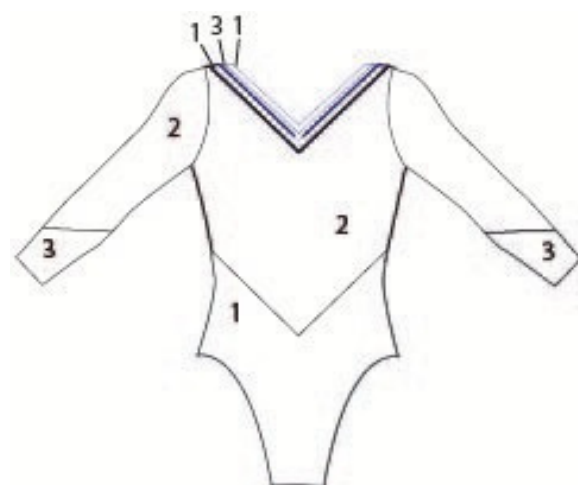

Justaucorps Riviera

n° 700000000012

CARACTÉRISTIQUES TECHNIQUES
Lycra Recyclé Marine
Poudré Bleu Nuit
Voile Marine
1170 Strass

Prix pour
10 - 30 pièces
à partir de

220,00 CHF

- OPTIONS POSSIBLES -

Changement de manches	Changement de col	Changement de tissus	Sublimation	Strass modifiable	Déclinable
☑	✗	☑	☑ Tout sublimé impossible Sublimation possible en zone 1	✗	✗