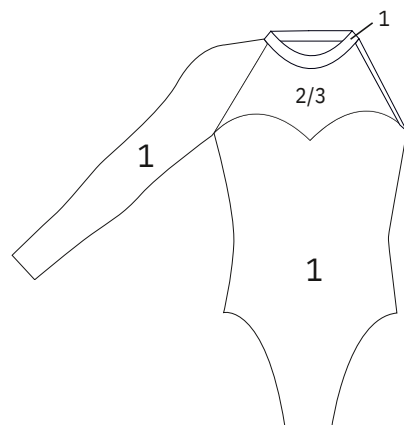

Justaucorps Lolipop

n° 75388FHH210001

Justaucorps Bellini

n° 74986AMYH210001

CARACTÉRISTIQUES TECHNIQUES

Tissu Virgin sublimé
Voile sublimé

214 strass

CARACTÉRISTIQUES TECHNIQUES