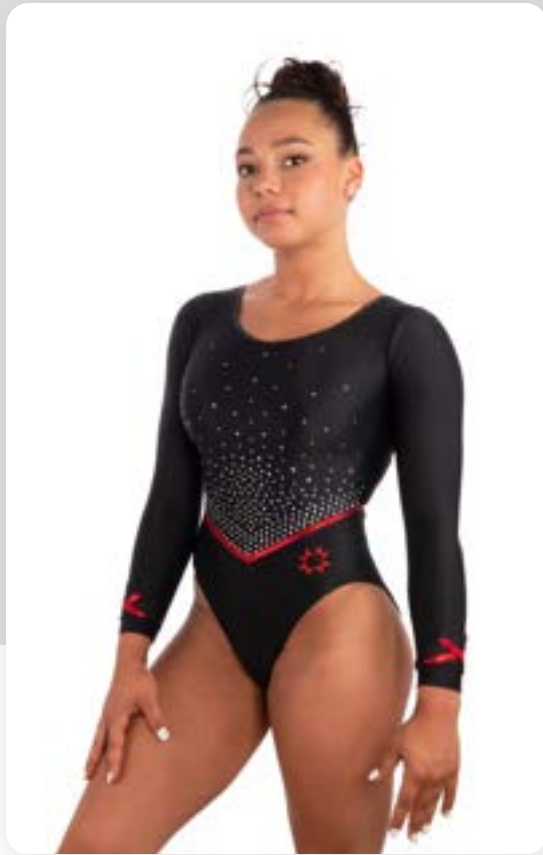

Justaucorps *Insomnia*

n° 7000000006

CARACTÉRISTIQUES TECHNIQUES

- Tissu Lycra
- Voile
- Tissu Poudré
- 316 strass

Prix pour
10 - 30 pièces
à partir de

117,00 CHF

- OPTIONS POSSIBLES -

Changement de manches	Changement de col	Changement de tissus	Sublimation	Strass modifiable	Déclinable
✔	✔ Le dos ne peut pas être modifié	✔	✔ Tout sublimé possible hors bordages, col et dos	✔	Jupette ✔ Académique ✔ Leotard ✘