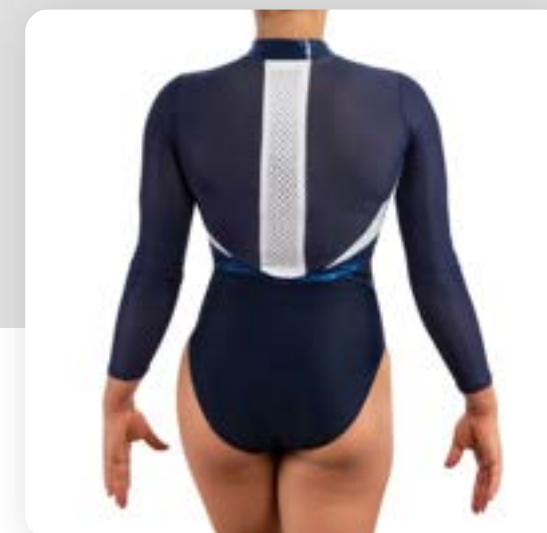

Justaucorps Heritage Blue

n°70000000009

CARACTÉRISTIQUES TECHNIQUES

Tissu Lycra Marine
Voile Marine
Tissu Virgin sérigraphié
Poudré Nuit
Doublure Lycra Chair

Prix pour
10 - 30 pièces
à partir de

165,00 CHF

- OPTIONS POSSIBLES -

Changement de manches	Changement de col	Changement de tissus	Sublimation	Strass modifiable	Déclinable
✓	✗	✓	✓ Tout sublimé impossible Sublimation possible en zone 3 ou manches	✓	Jupette ✓ Académique ✓ Leotard ✗