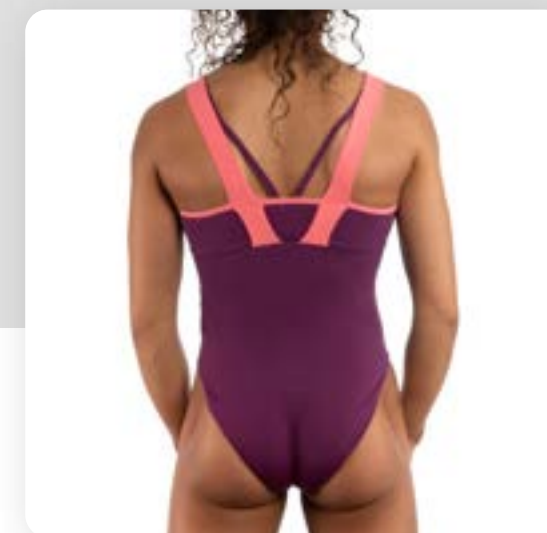

Justaucorps Ruby

n° 7000000002

CARACTÉRISTIQUES TECHNIQUES

Tissu Micro Rouge

Tissu Micro Rose Blush

735 Strass

Prix pour
10 - 30 pièces
à partir de

86,00 CHF

- OPTIONS POSSIBLES -

Changement de manches	Changement de col	Changement de tissus	Sublimation	Strass modifiable	Déclinable
✗	✗	✓	✓ Tout sublimé impossible Sublimation possible en zone 1 ou manches	✓	✗