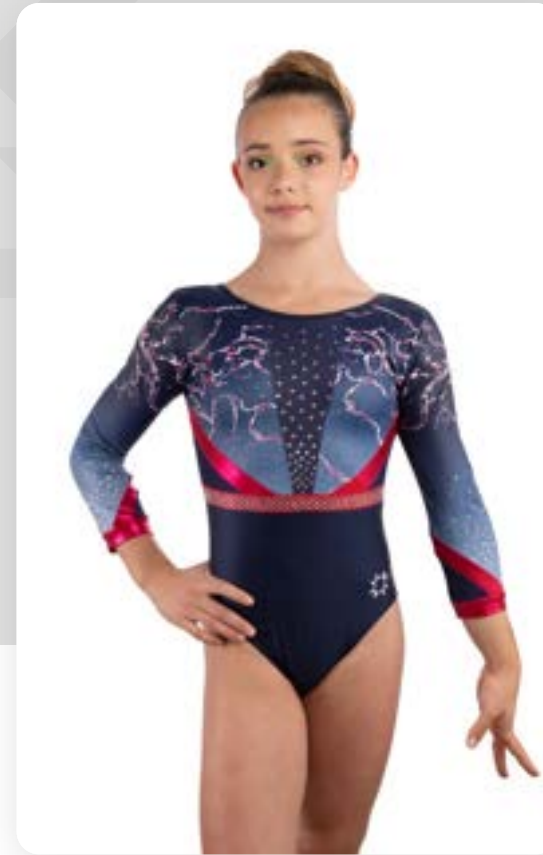

Justaucorps *Storm*

n° 752666EMPC510001

CARACTÉRISTIQUES TECHNIQUES

- Tissu Shiny jersey
- Tissu Virgin sublimé
- Voile
- Poudré
- doublure lycra
- 728 strass

Prix pour
10 - 30 pièces
à partir de

189,00 CHF

- OPTIONS POSSIBLES -

Changement de manches	Changement de col	Changement de tissus	Sublimation	Strass modifiable	Déclinable
✔	✔	✔	✔ Tout sublimé possible Modif. de sublimation en zone 2	✔	Jupette ✔ Académique ✔ Leotard ✘