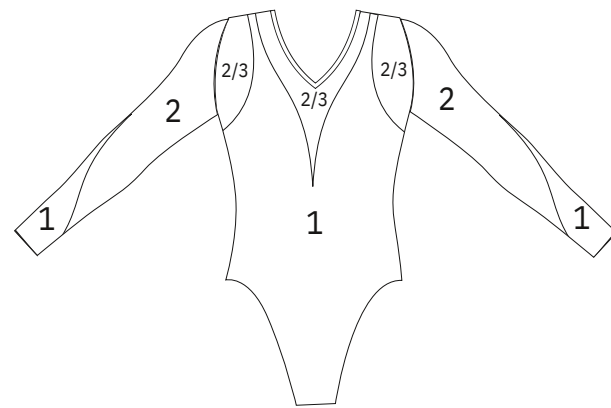

Justaucorps Tropical Peach

n° 75195HMMH310012

CARACTÉRISTIQUES TECHNIQUES

- » Tissu Virgin Sublimé
- Voile Noir
- Poudré Champagne
- 110 Strass

Prix pour
10 - 30 pièces
à partir de

112,00 CHF

- OPTIONS POSSIBLES -

Changement de manches	Changement de col	Changement de tissus	Sublimation	Strass modifiable	Déclinable
✓	✗	✓	✓ Peut être décliné en tout sublimé	✗	Jupette ✓ Académique ✓ Leotard ✓