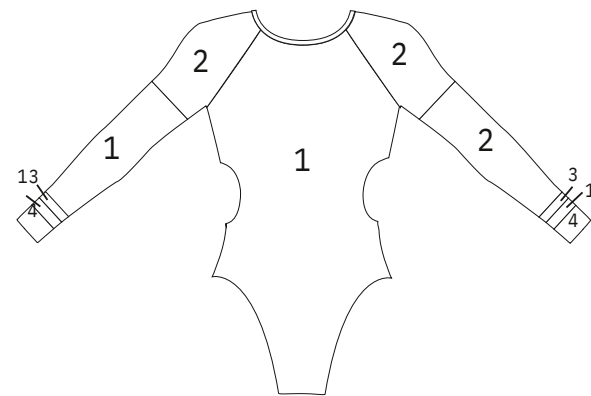

Justaucorps Mirage

n° 70000000014

CARACTÉRISTIQUES TECHNIQUES

Tissu Lycra
Voile rayé
Hologramme
533 strass

Prix pour
10 - 30 pièces
à partir de

175,00 CHF

- OPTIONS POSSIBLES -

Changement de manches	Changement de col	Changement de tissus	Sublimation	Strass modifiable	Déclinable
✔	✔ <small>La ligne lycra dans le dos ne peut pas être enlevée</small>	✔	✘	✘	Jupette ✔ Académique ✔ Leotard ✘