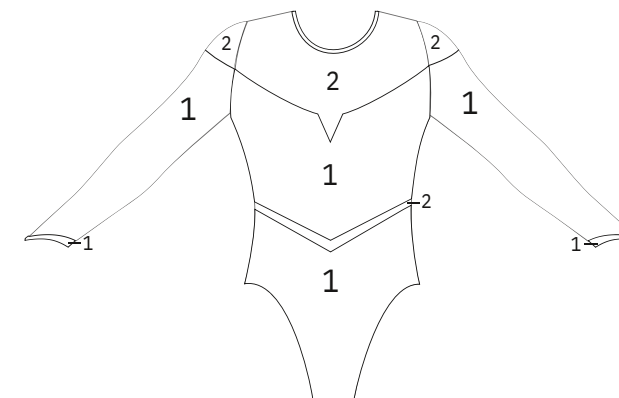

CARACTÉRISTIQUES TECHNIQUES

Tissu Poudré Crystal sublimé
Tissu Virgin

1840 strass

Prix pour
10 - 30 pièces
à partir de

107,00 CHF

- OPTIONS POSSIBLES -

Changement de manches	Changement de col	Changement de tissus	Sublimation	Strass modifiable	Déclinable
☑ Peut être décliné en 2 manches	✗	☑	☑ Ne peut être décliné en tout sublimé	☑	Jupette ☑ Académique ☑ Leotard ✗

Prix pour
10 - 30 pièces
à partir de

172,00 CHF

- OPTIONS POSSIBLES -

Changement de manches	Changement de col	Changement de tissus	Sublimation	Strass modifiable	Déclinable
☑	☑	☑	☑ Peut être décliné en 2 manches	☑	Jupette ☑ Académique ☑ Leotard ✗