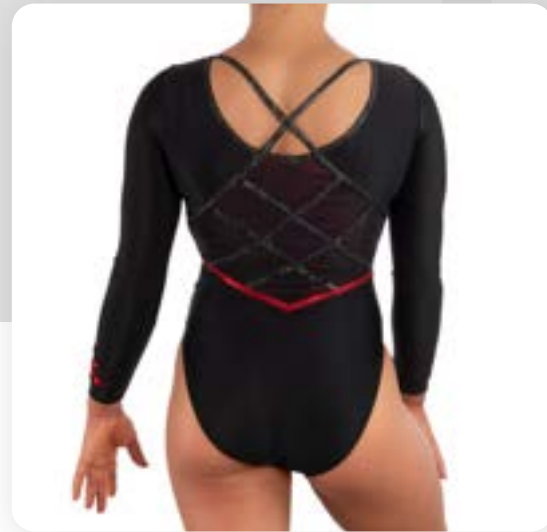

Justaucorps *Insomnia*

n° 7000000006

CARACTÉRISTIQUES TECHNIQUES

- Tissu Lycra
- Voile
- Tissu Poudré
- 316 strass

Prix pour
10 - 30 pièces
à partir de

117,00 CHF

- OPTIONS POSSIBLES -

Changement de manches	Changement de col	Changement de tissus	Sublimation	Strass modifiable	Déclinable
✔	✔ Le dos ne peut pas être modifié	✔	✔ Tout sublimé possible hors bordages, col et dos	✔	Jupette ✔ Académique ✔ Leotard ✘